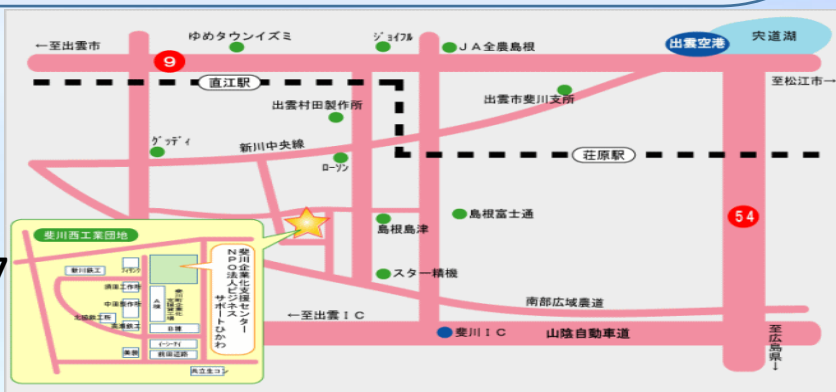

提案型展示会

ザ・トルク管理

Orientalmotor 技術セミナー&展示会同時開催

平成
27年

11/25 (水) AM11:00~PM5:00

PROCH

スマルク スロアウウェイチップ締結工具

0.6Nm~5Nm

SWISS TOOLS

トルクドライバー

0.1Nm~16Nm

BOSCH
Invented for life

EXACT工場用充電工具

0.2Nm~40Nm

デジラチェ、メモルク作業履歴を記録

板バネトルクレンチ

2Nm~650Nm

Panasonic

EZF 工場用充電工具

0.3Nm~100Nm

空研工業株式会社

PTSエア一式ナットランナー

140Nm~5000Nm

新商材、商材陳列

会場

斐川町企業化支援センター
出雲市斐川町神永2535-1

TEL: 0853-73-7200/FAX: 0853-73-3557

駐車場

約100台

主催

地域と共に生きる産業機械の総合商社

株式会社 宮内 出雲営業所

出雲(営): 出雲市荻野町467 TEL: 0853-22-7130/FAX 0853-22-8988